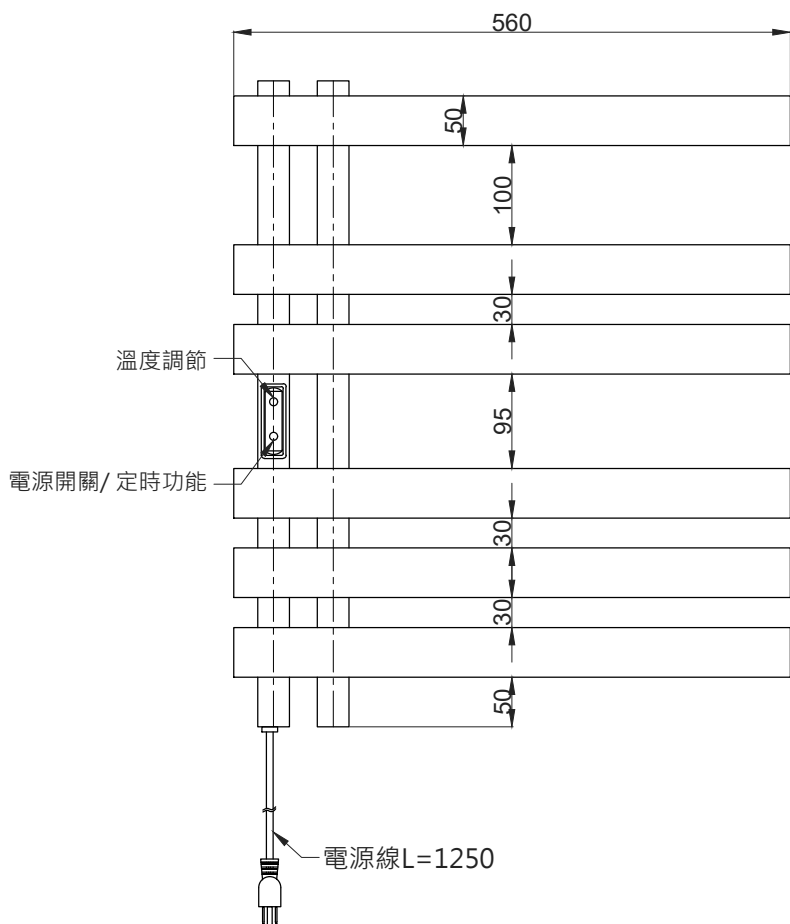

注意事項：

1. 請勿使用酸、鹼清潔劑清潔產品。
2. 產品須鎖固於實牆，若現場並非實牆，須請師傅評估如何加強固定。
3. 產品顏色及樣式均以實品為準，若有更改，恕不另行通知。
4. 本公司保留一切有關產品修改或改進產品材料、品質、規格與停產等之權利。

時間可設定 1-8 小時或連續啟動
 溫度可調整 30~60°C
 電壓：110V

最後修改日期	2025年11月12日	製圖	Eva	比例	1:7	品名	電熱乾衣架
備註		審核	Yuan	單位	mm	型號	AT2590