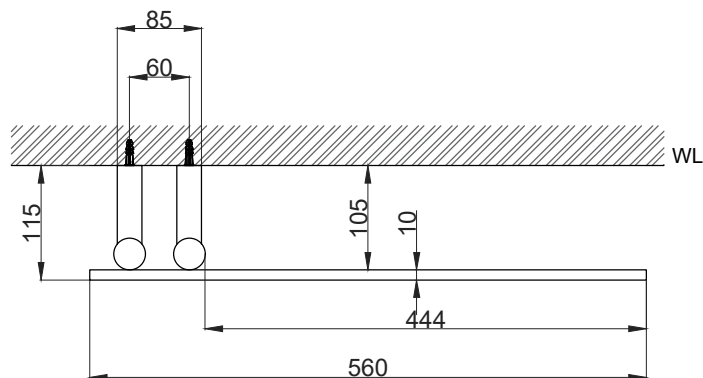

注意事項：

1. 請勿使用酸、鹼清潔劑清潔產品。
2. 產品須鎖固於實牆，若現場並非實牆，須請師傅評估如何加強固定。
3. 產品顏色及樣式均以實品為準，若有更改，恕不另行通知。
4. 本公司保留一切有關產品修改或改進產品材料、品質、規格與停產等之權利。

時間可設定 1-8 小時或連續啟動
 溫度可調整 30~60°C
 電壓：110V

最後修改日期	2025年11月12日	製圖	Eva	比例	1:7	品名	電熱乾衣架
備註		審核	Yuan	單位	mm	型號	AT2590