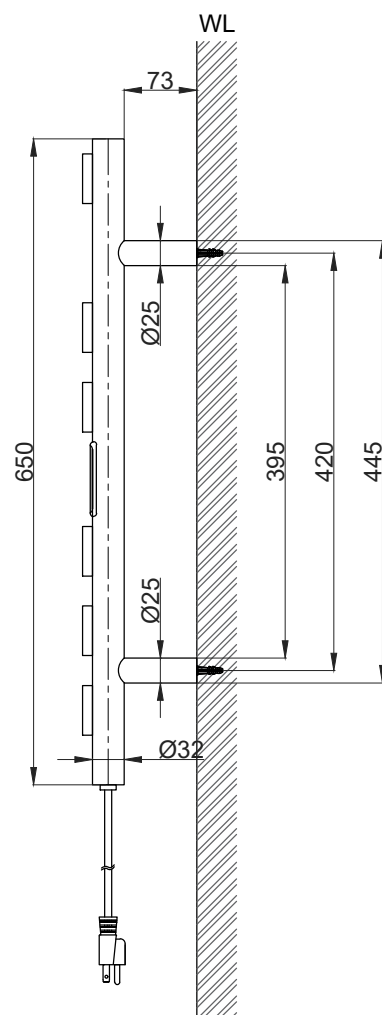

注意事項：

1. 請勿使用酸、鹼清潔劑清潔產品。
2. 產品須鎖固於實牆，若現場並非實牆，須請師傅評估如何加強固定。
3. 產品顏色及樣式均以實品為準，若有更改，恕不另行通知。
4. 本公司保留一切有關產品修改或改進產品材料、品質、規格與停產等之權利。

時間可設定 1-8 小時或連續啟動
 溫度可調整 30~60°C
 電壓：110V

最後修改日期	2025年11月12日	製圖	Eva	比例	1:7	品名	電熱乾衣架
備註		審核	Yuan	單位	mm	型號	AT2590