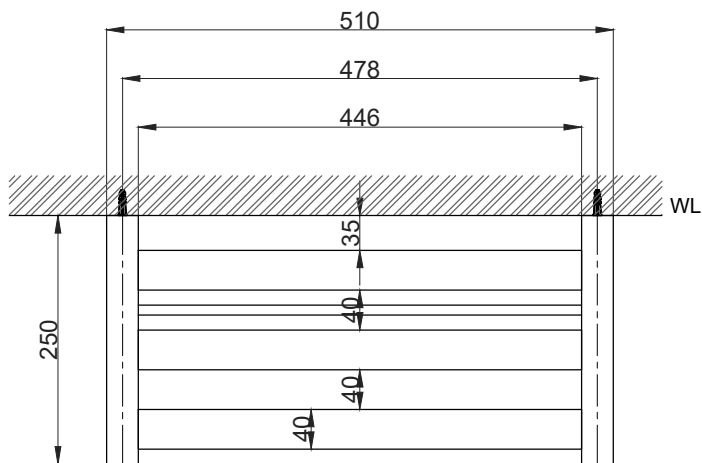

注意事項：

1. 請勿使用酸、鹼清潔劑清潔產品。
2. 產品須鎖固於實牆，若現場並非實牆，須請師傅評估如何加強固定。
3. 產品顏色及樣式均以實品為準，若有更改，恕不另行通知。
4. 本公司保留一切有關產品修改或改進產品材料、品質、規格與停產等之權利。

時間可設定 1-8 小時或連續啟動  
 溫度可調整 30~60°C  
 電壓：110V

最後修改日期	2025年11月12日	製圖	Eva	比例	1:7	品名	電熱乾衣架
備註		審核	Yuan	單位	mm	型號	AT2508