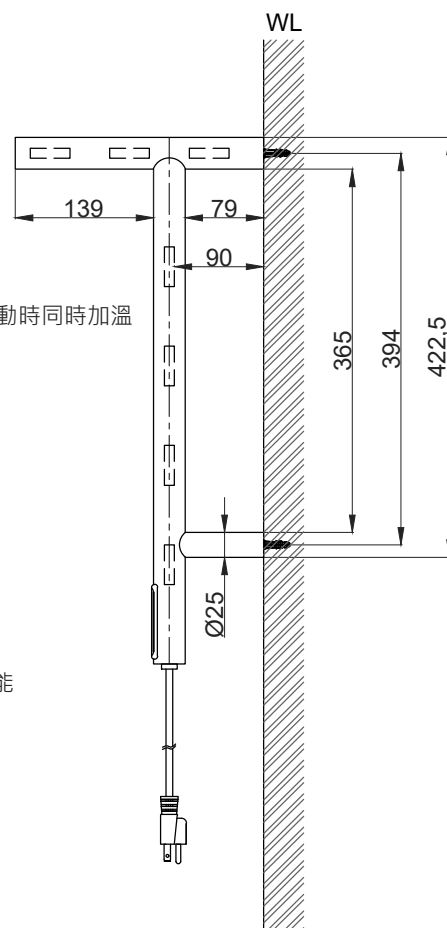

注意事項：

1. 請勿使用酸、鹼清潔劑清潔產品。
2. 產品須鎖固於實牆，若現場並非實牆，須請師傅評估如何加強固定。
3. 產品顏色及樣式均以實品為準，若有更改，恕不另行通知。
4. 本公司保留一切有關產品修改或改進產品材料、品質、規格與停產等之權利。

時間可設定 1-8 小時或連續啟動  
 溫度可調整 30~60°C  
 電壓：110V

最後修改日期	2025年11月12日	製圖	Eva	比例	1:7	品名	電熱乾衣架
備註		審核	Yuan	單位	mm	型號	AT2508