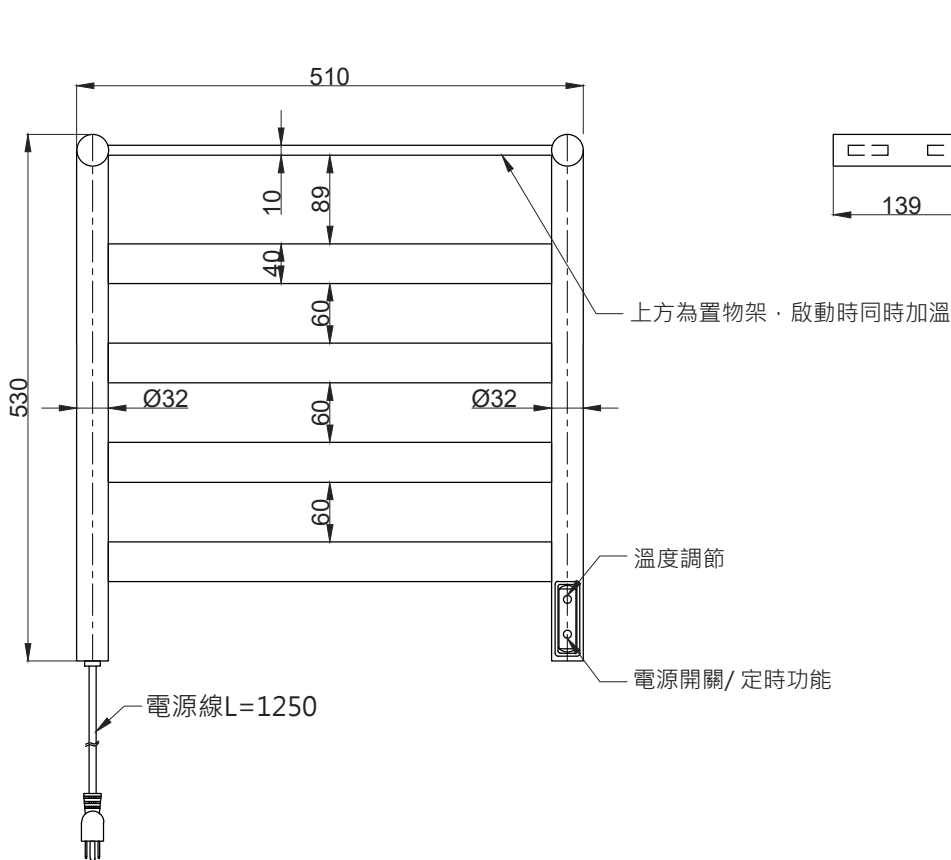

注意事項：

1. 請勿使用酸、鹼清潔劑清潔產品。
2. 產品須鎖固於實牆，若現場並非實牆，須請師傅評估如何加強固定。
3. 產品顏色及樣式均以實品為準，若有更改，恕不另行通知。
4. 本公司保留一切有關產品修改或改進產品材料、品質、規格與停產等之權利。

時間可設定 1-8 小時或連續啟動  
 溫度可調整 30~60°C  
 電壓：110V

最後修改日期	2025年11月12日	製圖	Eva	比例	1:7	品名	電熱乾衣架
備註		審核	Yuan	單位	mm	型號	AT2508