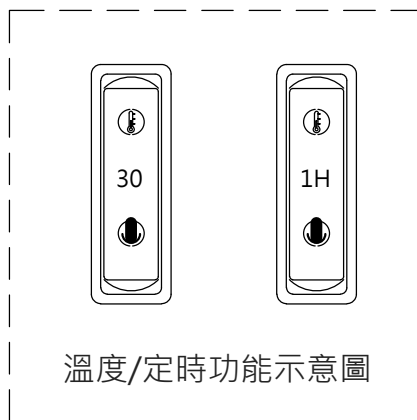

注意事項：

1. 請勿使用酸、鹼清潔劑清潔產品。
2. 產品須鎖固於實牆，若現場並非實牆，須請師傅評估如何加強固定。
3. 產品顏色及樣式均以實品為準，若有更改，恕不另行通知。
4. 本公司保留一切有關產品修改或改進產品材料、品質、規格與停產等之權利。

時間可設定 1-8 小時或連續啟動  
 溫度可調整 30~60°C  
 電壓：110V

最後修改日期	2025年11月12日	製圖	Eva	比例	1:7	品名	電熱乾衣架
備註		審核	Yuan	單位	mm	型號	AT2508