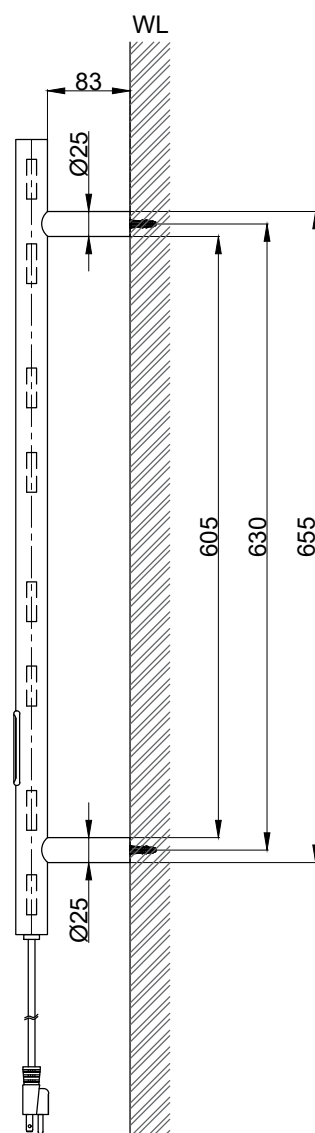

注意事項：

1. 請勿使用酸、鹼清潔劑清潔產品。
2. 產品須鎖固於實牆，若現場並非實牆，須請師傅評估如何加強固定。
3. 產品顏色及樣式均以實品為準，若有更改，恕不另行通知。
4. 本公司保留一切有關產品修改或改進產品材料、品質、規格與停產等之權利。

時間可設定 1-8 小時或連續啟動
 溫度可調整 30~60°C
 電壓：110V