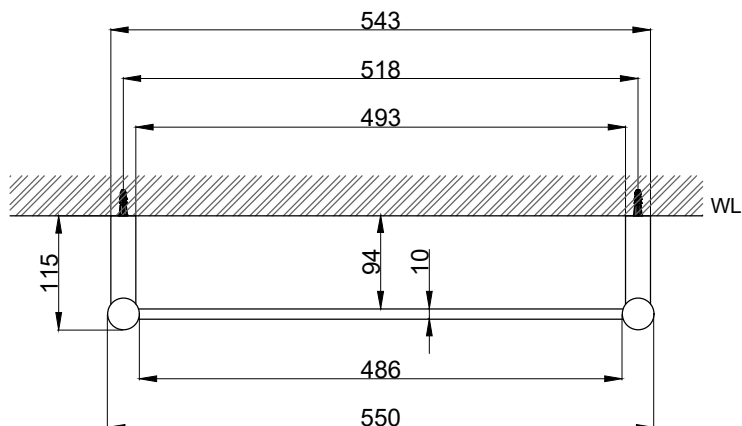

注意事項：

1. 請勿使用酸、鹼清潔劑清潔產品。
2. 產品須鎖固於實牆，若現場並非實牆，須請師傅評估如何加強固定。
3. 產品顏色及樣式均以實品為準，若有更改，恕不另行通知。
4. 本公司保留一切有關產品修改或改進產品材料、品質、規格與停產等之權利。

時間可設定 1-8 小時或連續啟動
 溫度可調整 30~60°C
 電壓：110V