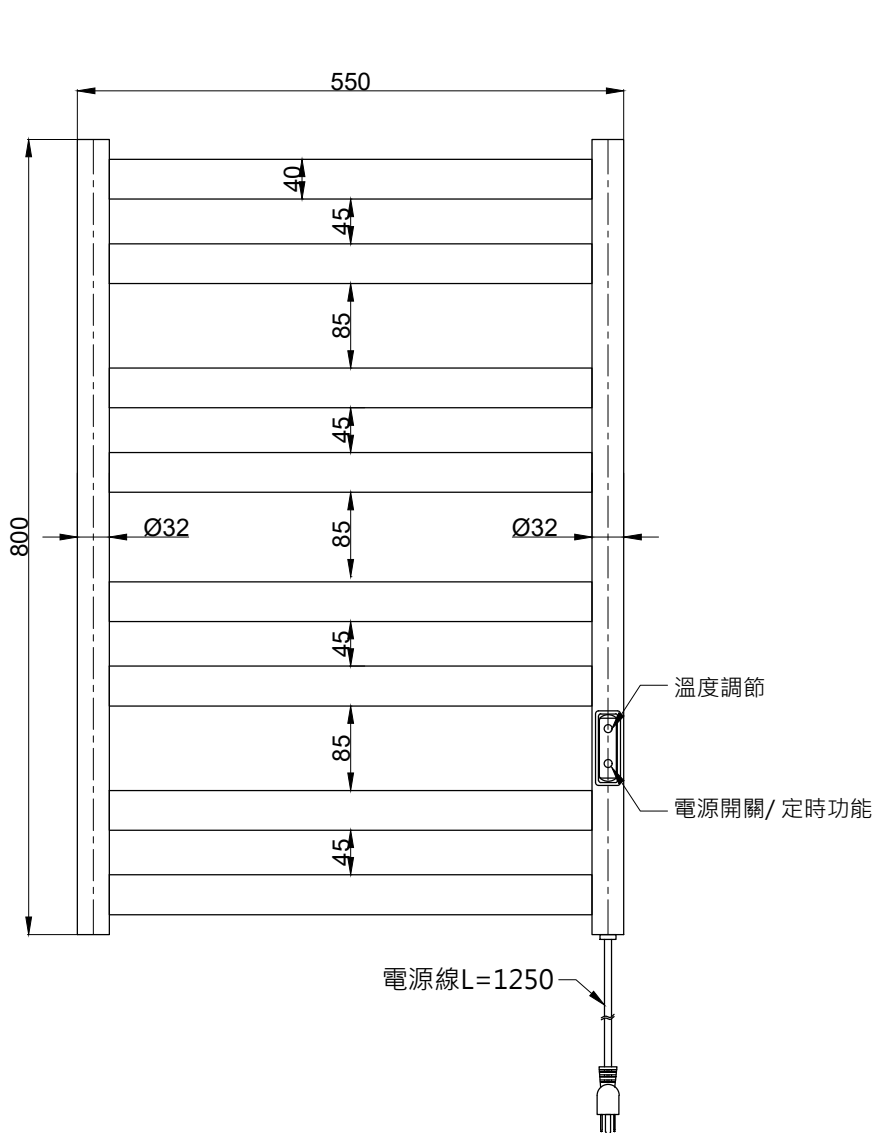

注意事項：

1. 請勿使用酸、鹼清潔劑清潔產品。
2. 產品須鎖固於實牆，若現場並非實牆，須請師傅評估如何加強固定。
3. 產品顏色及樣式均以實品為準，若有更改，恕不另行通知。
4. 本公司保留一切有關產品修改或改進產品材料、品質、規格與停產等之權利。

時間可設定 1-8 小時或連續啟動
 溫度可調整 30~60°C
 電壓：110V